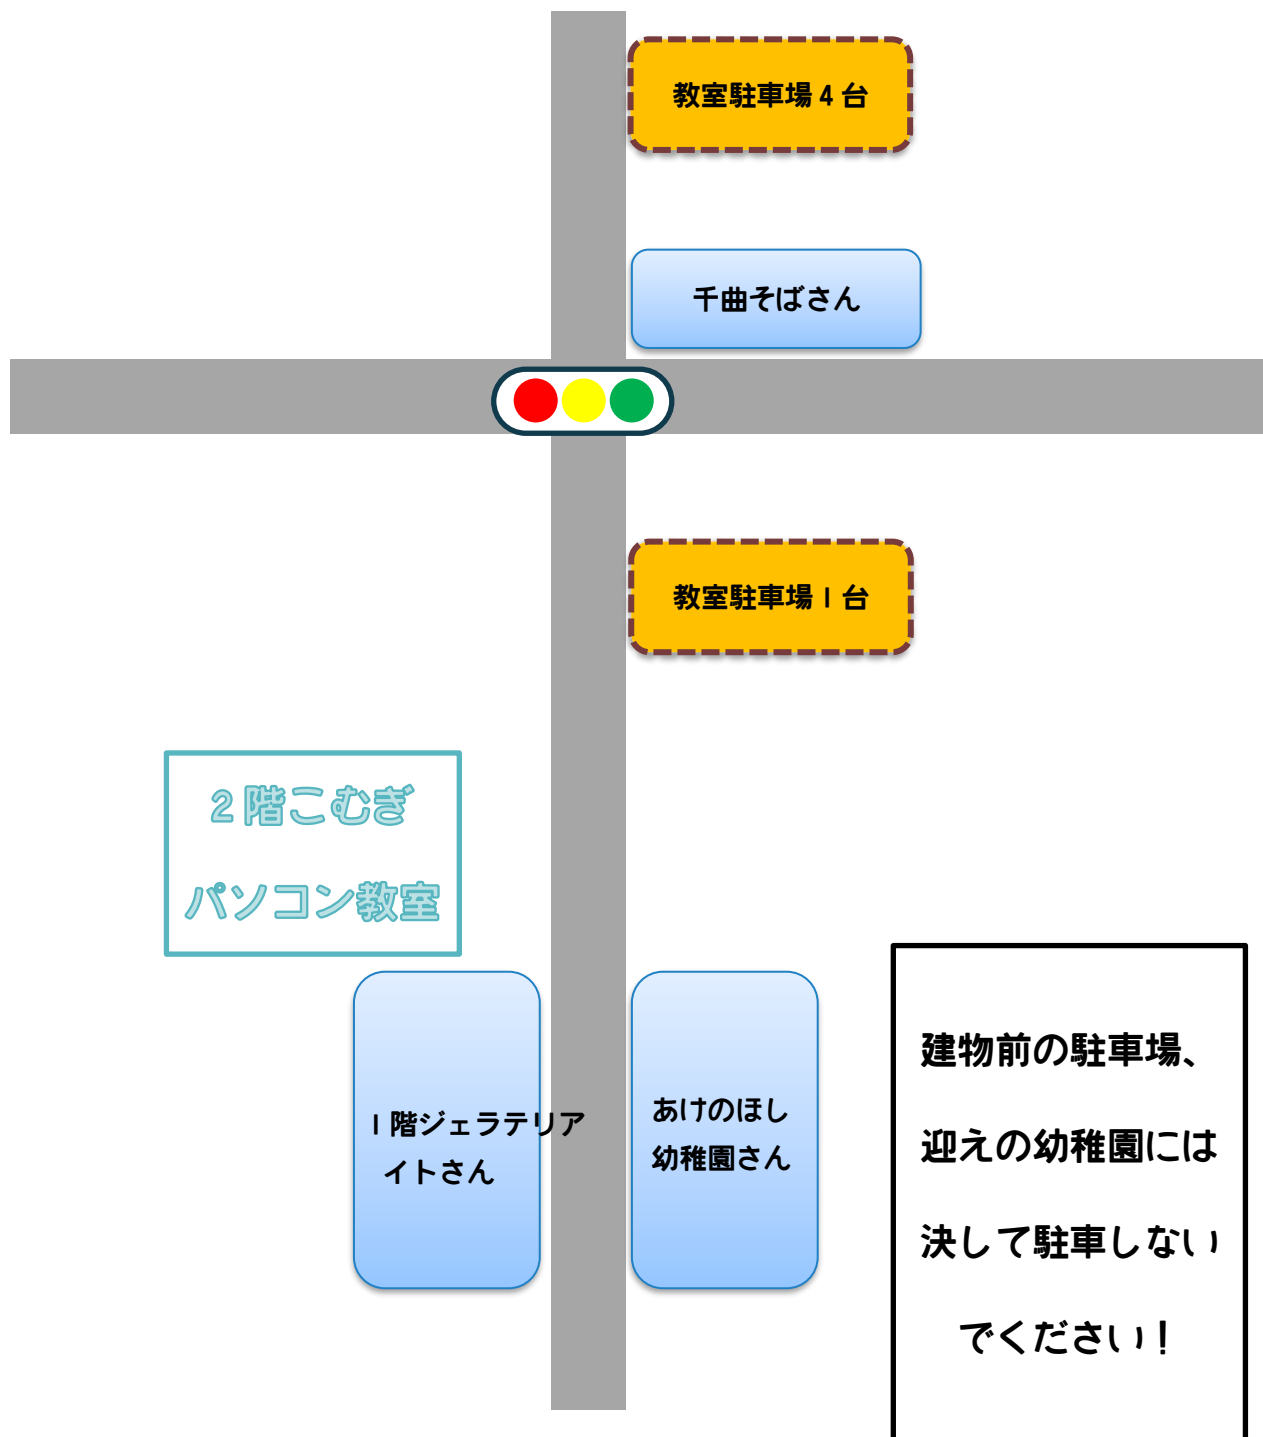

教室へのアクセス

わからないことがあれば

0197-62-6113 までお問合せください!