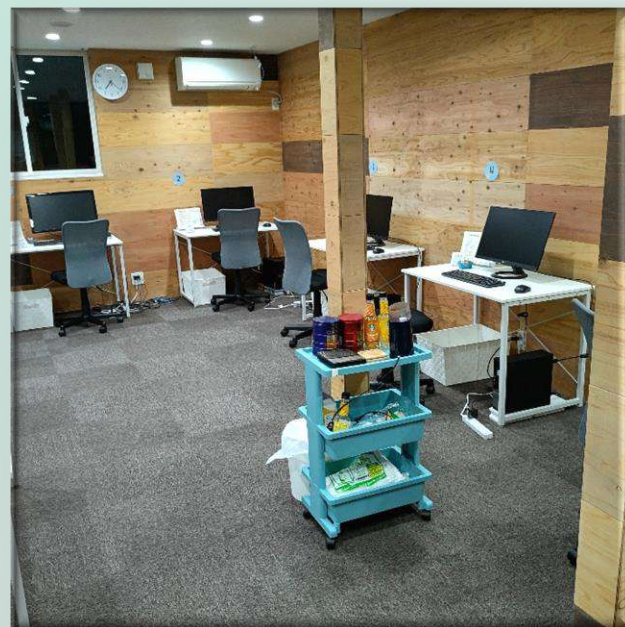

こむぎパソコン教室の写真

一階はジェラテリア イトさん（ジェラート屋さん）になっております。教室は二階です。

二階入り口です。エントランスになっているので、スリッパに履き替えてお入りください。

お席は全部で6席あります。後ろには受講後すぐ受験できる試験ルームを設置しています。講師が試験官を務めますので、安心して受験いただけます。

木のぬくもりがある落ち着いた空間です。コーヒーも提供しているので、コーヒーの香りがする空間で学習してみませんか？

こむぎパソコン教室の写真

受付カウンターです。受講前にこちらで会員カードを提出していただいて本日のお席をご案内します。

窓も大きく、外の天気がわかりやすいアットホームな空間ですよ♪

講師はカフェでハンドドリップやラテアート、その他お菓子やパン作りの修行をしてきました。生徒様にリラックスしていただけるよう豆を挽いて、ハンドドリップでコーヒーを提供させていただきます。

アイスかホットかもお選びいただけます。カフェラテやマキアートなどもご用意させていただきます。コーヒーの香りがする教室でリラックスして学習しましょう。