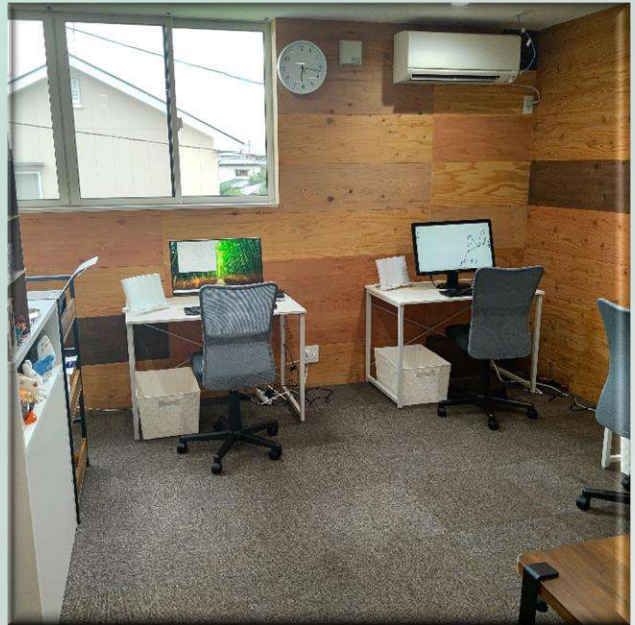

こむぎパソコン教室の写真

一階はジェラテリア イトさん（ジェラート屋さん）になっております。教室は二階です。

二階入り口です。エントランスになっているので、スリッパに履き替えてお入りください。

お席は全部で6席あります。後ろには受講後すぐ受験できる試験ルームを設置しています。講師が試験官を務めますので、安心して受験いただけます。

木のぬくもりがある落ち着いた空間です。コーヒーも提供しているので、コーヒーの香りがする空間で学習してみませんか？

こむぎパソコン教室の写真

受付カウンターです。受講前にこちらで会員カードを提出していただいて本日のお席をご案内します。

窓も大きく、外の天気がわかりやすいアットホームな空間ですよ♪

講師はカフェでハンドドリップやラテアート、その他お菓子やパン作りの修行をしてきました。生徒様にリラックスしていただけるよう豆を挽いて、ハンドドリップでコーヒーを提供させていただきます。

アイスかホットかもお選びいただけます。カフェラテやマキアートなどもご用意させていただきます。コーヒーの香りがする教室でリラックスして学習しましょう。